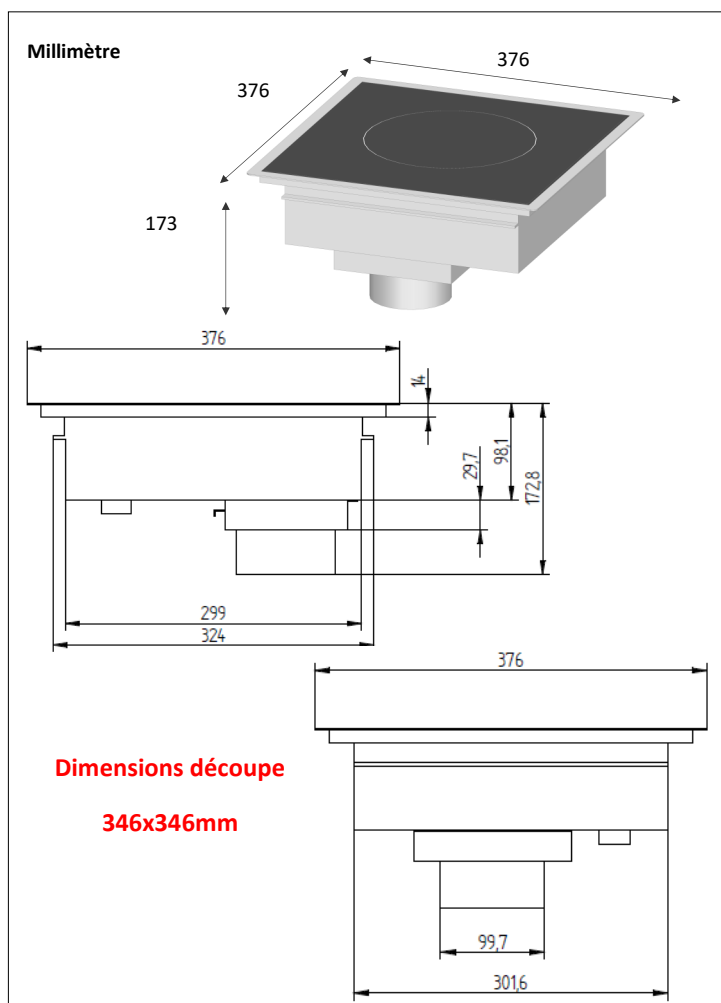

CARACTERISTIQUES TECHNIQUES

Matériaux	Carter générateur alu et verre vitrocéramique 340 x 340 mm
Dimensions	376x376xh173
Puissance	3000W
Commandes	Clavier à touches sensibles Clavier à encastrer avec cadre inox à fixer par vis. Clavier 6 touches 4 digits déporté
Ampérage	13A
Fonctions	Minuterie Réglage en puissance et température (de 30°C à 250°C) Touche Max
Alimentation	230V mono. 220-240V monophasé 50/60Hz
Poids	8kg
Normes	Conforme aux normes européennes en matière de sécurité des appareils électriques.
Détails & Options	Inclus câble d'alimentation sans prise et un filtre lavable. Incluse 1 cadre à fixer sur structure client pour montage affleurant. Inclus 1 limande entre clavier et générateur de 2m.