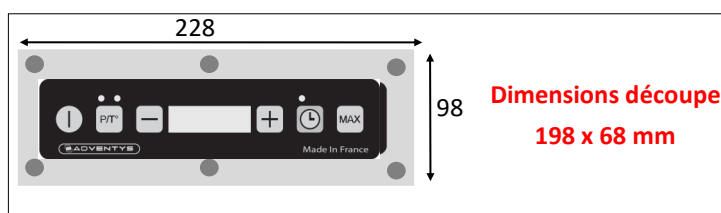

CARACTERISTIQUES TECHNIQUES

Matériaux	Carter générateur alu et verre vitrocéramique 340 x 340 mm
Dimensions	376x376xh173
Puissance	3000W
Commandes	Clavier à touches sensibles Clavier à encastrer avec cadre inox à fixer par vis. Clavier 6 touches 4 digits déporté
Ampérage	13A
Fonctions	Minuterie Réglage en puissance et température (de 30°C à 250°C) Touche Max
Alimentation	230V mono. 220-240V monophasé 50/60Hz
Poids	8kg
Normes	Conforme aux normes européennes en matière de sécurité des appareils électriques.
Détails & Options	Inclus câble d'alimentation sans prise et un filtre lavable. Incluse 1 cadre à fixer sur structure client pour montage affleurant. Inclus 1 limande entre clavier et générateur de 2m.