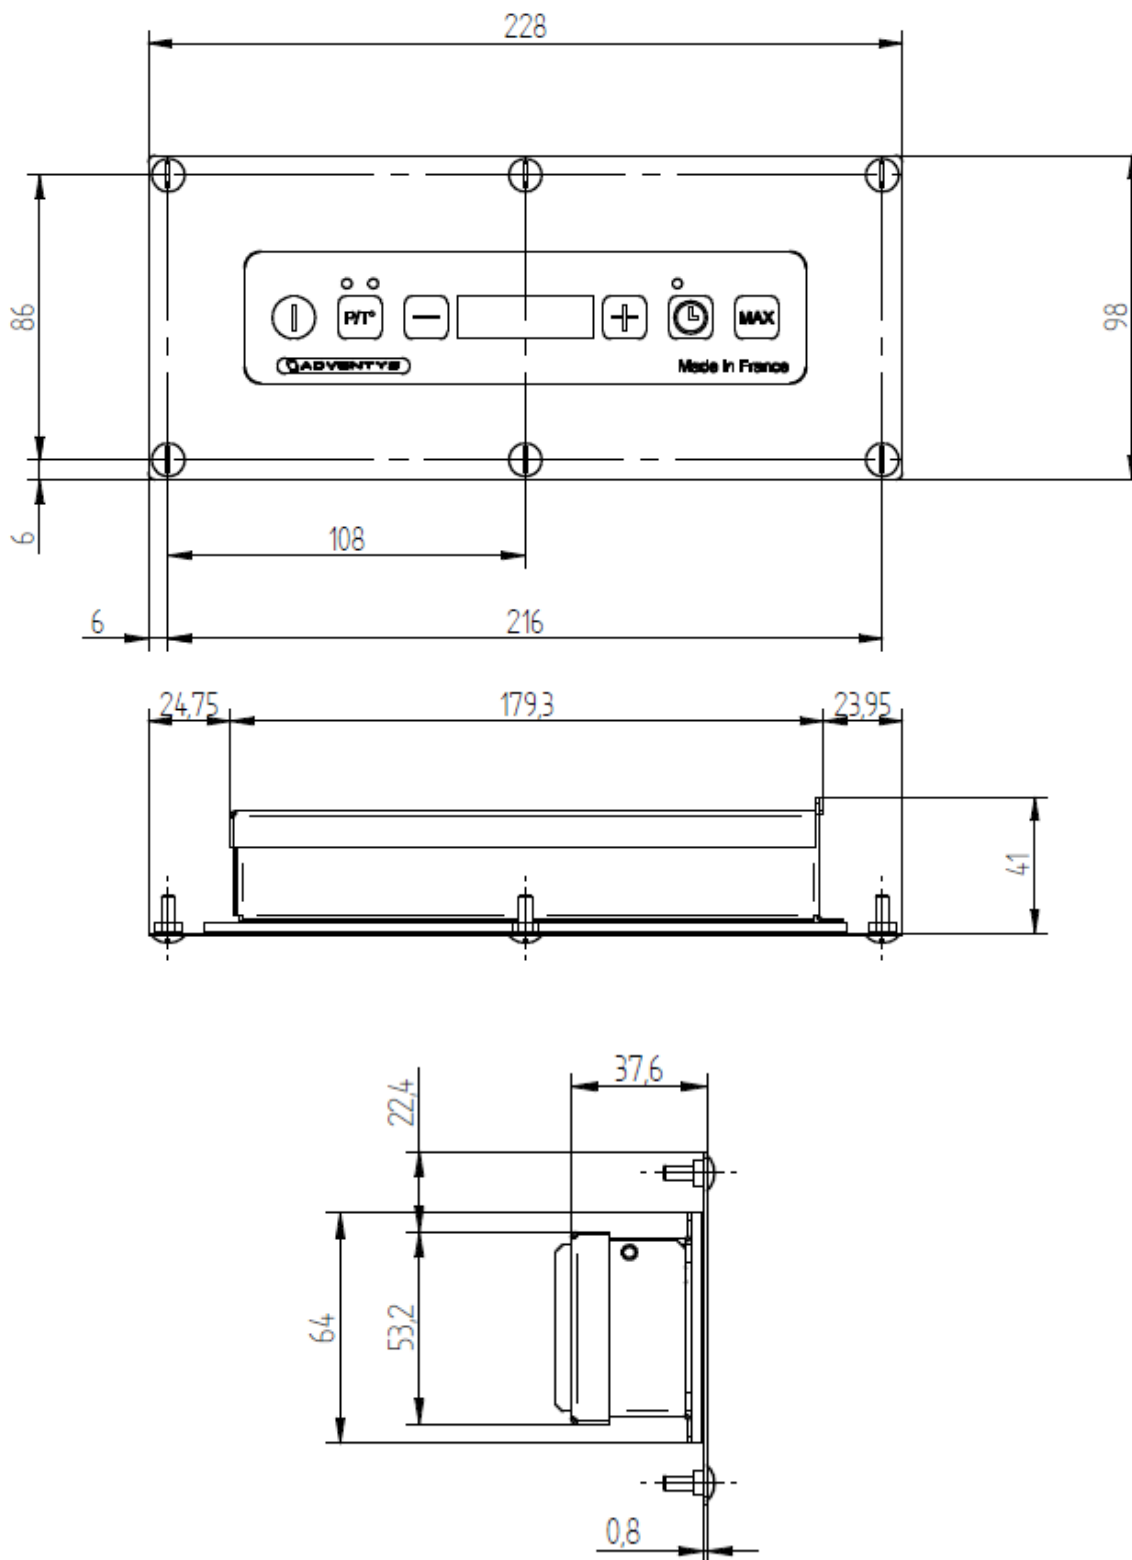

Bandeau de commande déporté à encastrer

ADVENTYS
Route de Pagny - 21250 Seurre - France
www.adventys.com
contact@adventys.com
T: 03.80.20.46.15

Note importante
Adventys se réserve le droit de modifier les caractéristiques sans préavis.